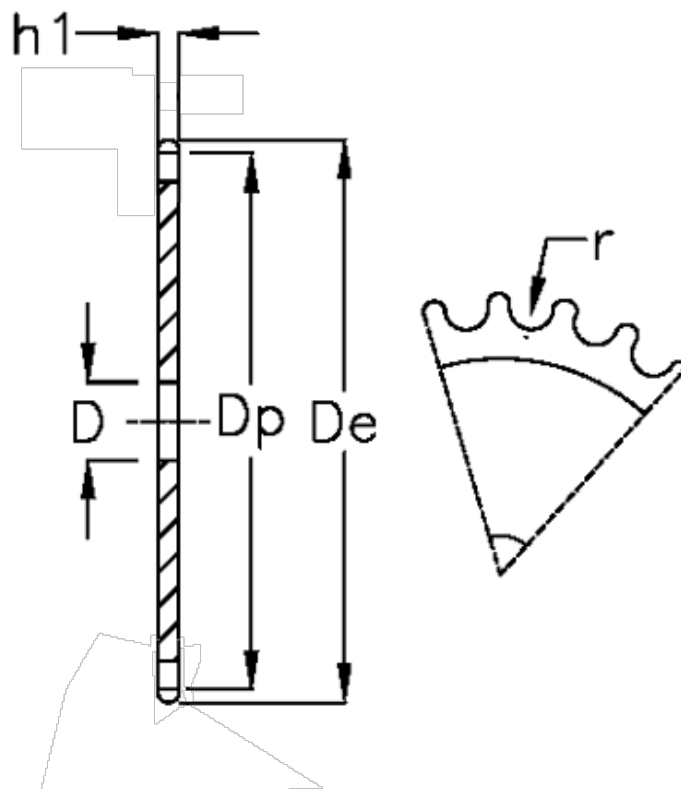

Varenummer: 616021011034
Beskrivelse: Pladehjul 28 B-1 Z=34 simplex

Mål

Antal tænder	= 34	r = 27.94
C	= 5	
D	= 30	
De	= 500	
Dp	= 481.75	
For kædebetegnelse	= 28 B-1	
For kæde størrelse	= 1 3/4 x 1 1/4	
h1	= 29.4	